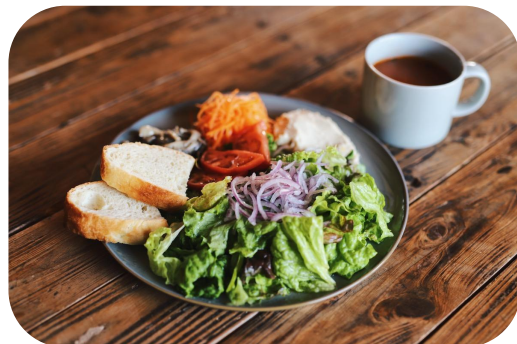

¥1,000 (in tax)

A. 今週のプレート

Weekly Plate

* 黒板をご覧ください

B. 今日のカレー

Today's Curry

* 黒板をご覧ください

C. ハッシュドビーフオムライス

Hashed beef omelet rice

D. サラダプレート (スープ付き)

Salad Plate

SET DRINK + ¥200

ドリップコーヒー(Hot/Ice)

Dripped coffee(Hot/Ice)

紅茶(Hot/Ice)

Tea(Hot/Ice)